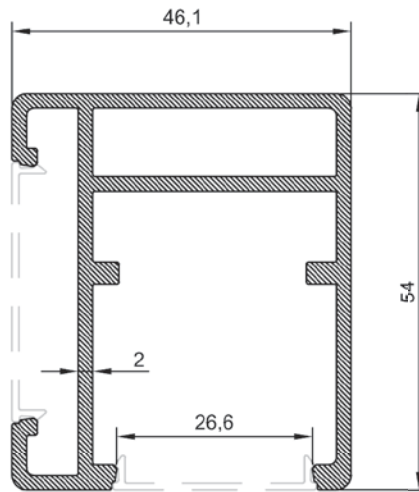

ER 4817  
2,145 kg/m  
50 X 120 Dikme Profili

ER 4818  
1,600 kg/m  
40 X 80 Dikme Profili

ER 4819  
1,385 kg/m  
40 X 60 Dikme Profili

ER 4827  
2,080 kg/m  
40X80 Yuvarlak Ankrajlı Dikme

ER 4828  
1,860 kg/m  
40X60 Yuvarlak Ankrajlı Dikme

ER 4822  
1,394 kg/m  
40 X 80 Küpeşte Profili

ER 4823  
1,247 kg/m  
30 X 80 Küpeşte Pprofili

ER 4825

1,160 kg/m

5+5 ve 6+6 Cam Yataklama Profili

ER 4826

1,250 kg/m

10 + 10 Cam Yataklama Profili

ER 4824

0,107 kg/m

Yataklama Yan Kapak Profili

ER 4820

0,087 kg/m

Dikme ve Cam Yatak Kapak Profili

ER 4850

0,130 kg/m

Küpeşte Kapak Profili

ER 4821

1,274 Kg/m

Kanallı Birleştirme Adaptör Profili

ER 4831  
11,282 Kg/m  
20cm.Kapaklı Mafsal Profili

ER 4814  
5,989 kg/m  
120 LİK Dikma Mafsal Profili

ER 4815

5,350 kg/m