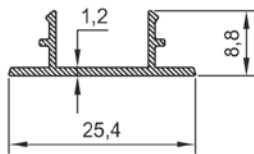

ER 4822  
1,394 kg/m  
40 X 80 Küpeşte Profili

ER 4823  
1,247 kg/m  
30 X 80 Küpeşte Pprofili

ER 4825

1,160 kg/m

5+5 ve 6+6 Cam Yataklama Profili

ER 4826

1,250 kg/m

10 + 10 Cam Yataklama Profili

ER 4824

0,107 kg/m

Yataklama Yan Kapak Profili

ER 4820

0,087 kg/m

Dikme ve Cam Yatak Kapak Profili

ER 4850

0,130 kg/m

Küpeşte Kapak Profili

ER 4821

1,274 Kg/m

Kanallı Birleştirme Adaptör Profili

ER 4831  
11,282 Kg/m  
20cm.Kapaklı Mafsal Profili

ER 4814  
5,989 kg/m  
120 LİK Dikma Mafsal Profili

ER 4815

5,350 kg/m