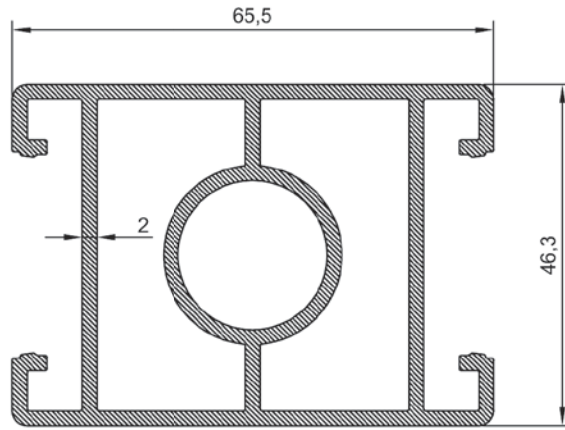

ER 4817  
2,145 kg/m  
50 X 120 Dikme Profili

ER 4818  
1,600 kg/m  
40 X 80 Dikme Profili

ER 4819  
1,385 kg/m  
40 X 60 Dikme Profili

ER 4827  
2,080 kg/m  
40X80 Yuvarlak Ankrajlı Dikme

ER 4828  
1,860 kg/m  
40X60 Yuvarlak Ankrajlı Dikme

ER 4822  
1,394 kg/m  
40 X 80 Küpeşte Profili

ER 4823  
1,247 kg/m  
30 X 80 Küpeşte Pprofili

ER 4825

1,160 kg/m

5+5 ve 6+6 Cam Yataklama Profili

ER 4826

1,250 kg/m

10 + 10 Cam Yataklama Profili