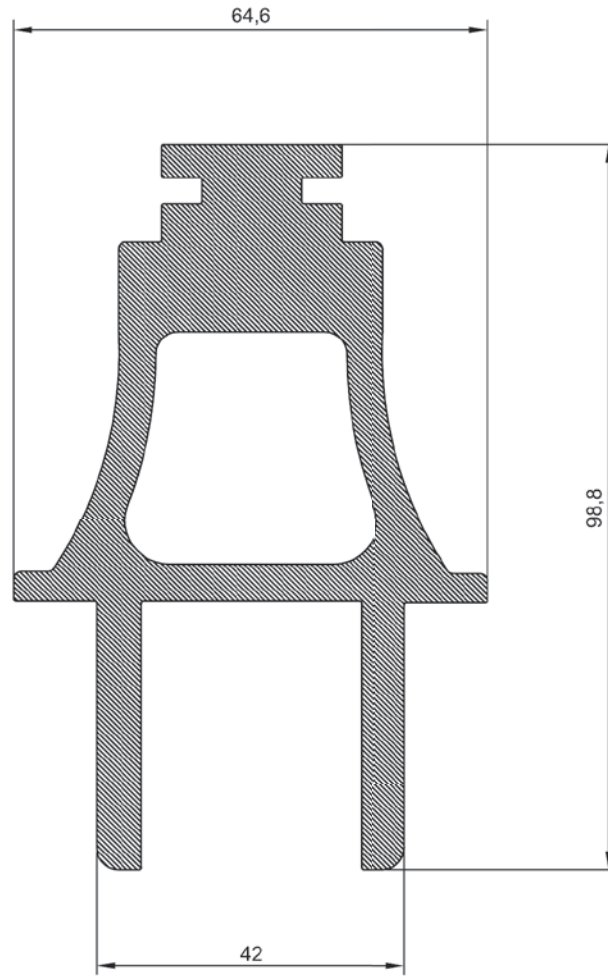

Küpeşte Kapak Profili

ER 4821

1,274 Kg/m

Kanallı Birleştirme Adaptör Profili

ER 4831  
11,282 Kg/m  
20cm.Kapaklı Mafsal Profili

ER 4814  
5,989 kg/m  
120 LİK Dikma Mafsal Profili

ER 4815

5,350 kg/m

80 LİK Dikma Mafsal Profili

ER 4816  
5,005 kg/m  
60 LİK Dikma Mafsal Profili

ER 4852  
0,300 kg/m  
20 X 20 X 1.5 Kutu Profili

ER 4860  
0,628 kg/m  
40 X 40 X 1.5 Kutu Profili

ER 4853  
0,464 kg/m  
30 X 30 X 1.5 Kutu Profili

ER 4854  
0,448 kg/m  
69 X 15 X 2 Cam Yataklama Profili

30x80x2 Küpeşte Profili 1,247 kg/m  
 45x85x2 mm Alüminyum Dikme 2,080 kg/m  
 40x25x1,5 mm Cam Yataklama Profili 1,005 kg/m  
 Dikme Kapağı 0,087 kg/m  
 Yataklama Profil Kapağı 0,087 kg/m