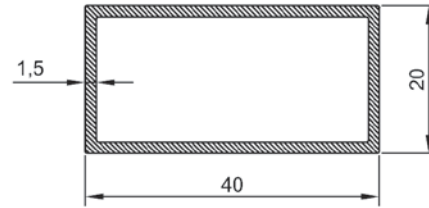

Küpeşte Kapak Profili

ER 4821

1,274 Kg/m

Kanallı Birleştirme Adaptör Profili

ER 4831  
11,282 Kg/m  
20cm.Kapaklı Mafsal Profili

ER 4814  
5,989 kg/m  
120 LİK Dikma Mafsal Profili

ER 4815

5,350 kg/m

80 LİK Dikma Mafsal Profili

ER 4816  
5,005 kg/m  
60 LİK Dikma Mafsal Profili

ER 4852  
0,300 kg/m  
20 X 20 X 1.5 Kutu Profili

ER 4860  
0,628 kg/m  
40 X 40 X 1.5 Kutu Profili

ER 4853  
0,464 kg/m  
30 X 30 X 1.5 Kutu Profili