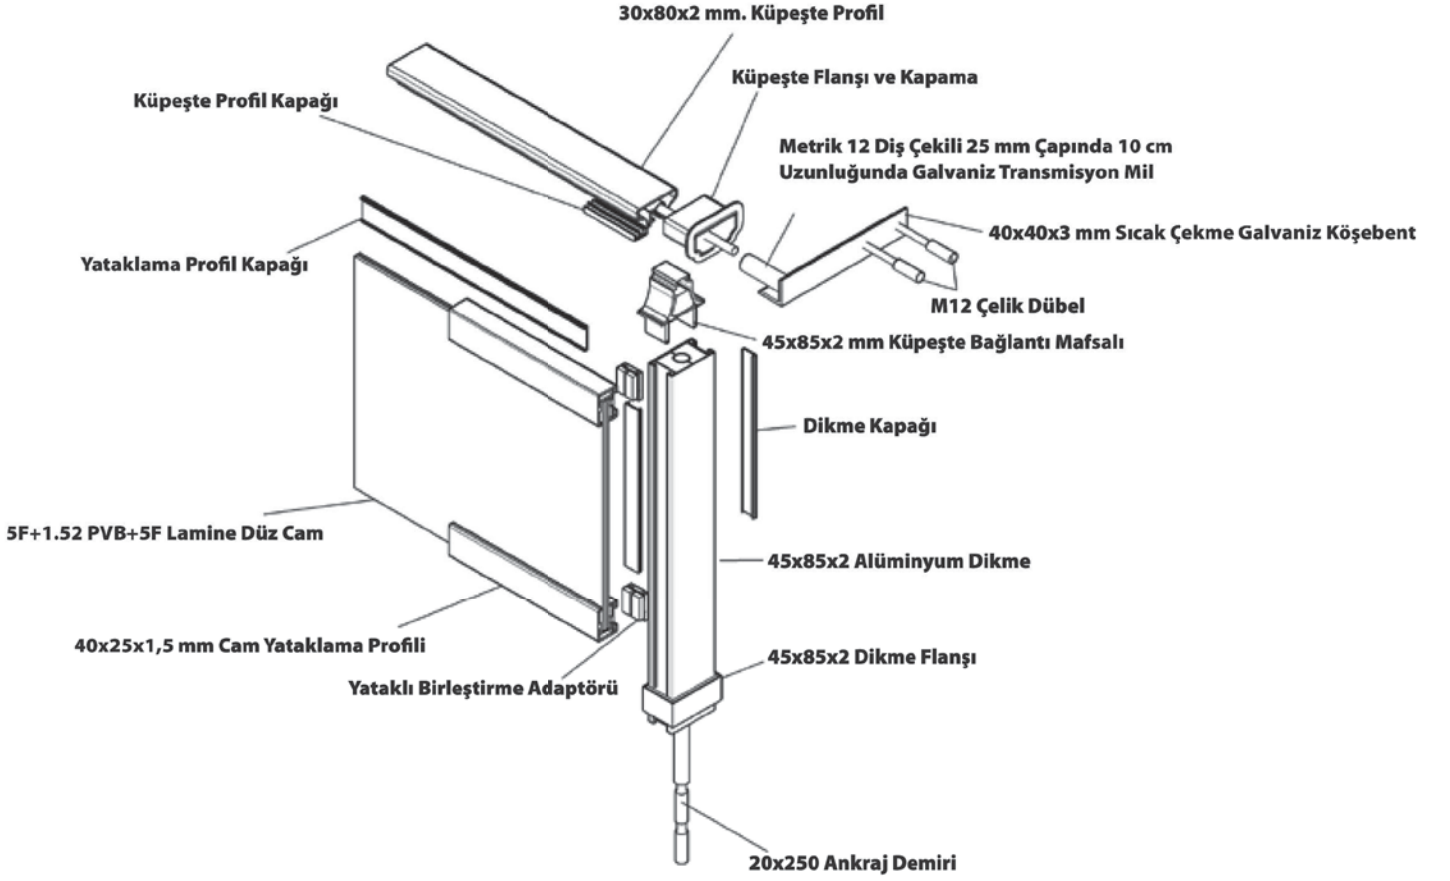

ER 4861  
0,467 kg/m  
20 X 40 X 1.5 Kutu Profili

ER 4855  
6,005 kg/m  
50 X 120 Dikma Flanşı

ER 4857  
4,051 kg/m  
40 X 60 Dikma Flanşı

ER 4851  
0,427 kg/m  
Ankrāj Gizleme Kapak Profili

ER 4856  
0,923 kg/m  
40 X 80 ve 30x80 Duvar Ankrājı

ER 4854  
0,448 kg/m  
69 X 15 X 2 Cam Yataklama Profili

30x80x2 Küpeşte Profili 1,247 kg/m  
 45x85x2 mm Alüminyum Dikme 2,080 kg/m  
 40x25x1,5 mm Cam Yataklama Profili 1,005 kg/m  
 Dikme Kapağı 0,087 kg/m  
 Yataklama Profil Kapağı 0,087 kg/m