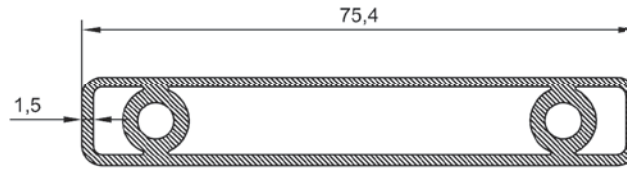

ER 4861  
0,467 kg/m  
20 X 40 X 1.5 Kutu Profili

ER 4855  
6,005 kg/m  
50 X 120 Dikma Flanşı

ER 4857  
4,051 kg/m  
40 X 60 Dikma Flanşı

ER 4851  
0,427 kg/m  
Ankrāj Gizleme Kapak Profili

ER 4856  
0,923 kg/m  
40 X 80 ve 30x80 Duvar Ankrājı

ER 4854  
0,448 kg/m  
69 X 15 X 2 Cam Yataklama Profili

30x80x2 Küpeşte Profili 1,247 kg/m  
 45x85x2 mm Alüminyum Dikme 2,080 kg/m  
 40x25x1,5 mm Cam Yataklama Profili 1,005 kg/m  
 Dikme Kapağı 0,087 kg/m  
 Yataklama Profil Kapağı 0,087 kg/m