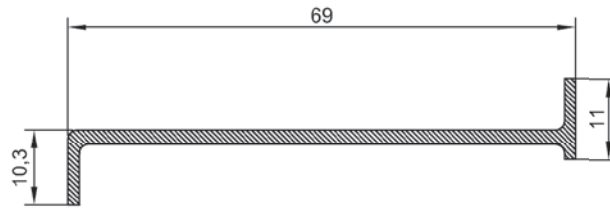

ER 4861  
0,467 kg/m  
20 X 40 X 1.5 Kutu Profili

ER 4855  
6,005 kg/m  
50 X 120 Dikma Flanşı

ER 4857  
4,051 kg/m  
40 X 60 Dikma Flanşı

ER 4851  
0,427 kg/m  
Ankrāj Gizleme Kapak Profili

ER 4856  
0,923 kg/m  
40 X 80 ve 30x80 Duvar Ankrājı

ER 4854  
0,448 kg/m  
69 X 15 X 2 Cam Yataklama Profili

30x80x2 Küpeşte Profili 1,247 kg/m  
 45x85x2 mm Alüminyum Dikme 2,080 kg/m  
 40x25x1,5 mm Cam Yataklama Profili 1,005 kg/m  
 Dikme Kapağı 0,087 kg/m  
 Yataklama Profil Kapağı 0,087 kg/m