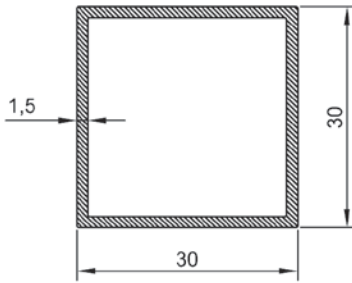

80 LİK Dikma Mafsal Profili

ER 4816  
5,005 kg/m  
60 LİK Dikma Mafsal Profili

ER 4852  
0,300 kg/m  
20 X 20 X 1.5 Kutu Profili

ER 4860  
0,628 kg/m  
40 X 40 X 1.5 Kutu Profili

ER 4853  
0,464 kg/m  
30 X 30 X 1.5 Kutu Profili

ER 4861  
0,467 kg/m  
20 X 40 X 1.5 Kutu Profili

ER 4855  
6,005 kg/m  
50 X 120 Dikma Flanşı

ER 4857  
4,051 kg/m  
40 X 60 Dikma Flanşı

ER 4851  
0,427 kg/m  
Ankrāj Gizleme Kapak Profili

ER 4856  
0,923 kg/m  
40 X 80 ve 30x80 Duvar Ankrājı