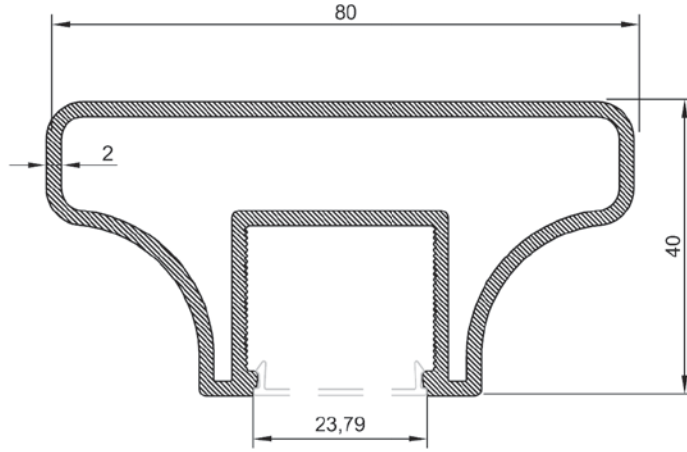

ER 4817  
2,145 kg/m  
50 X 120 Dikme Profili

ER 4818  
1,600 kg/m  
40 X 80 Dikme Profili

ER 4819  
1,385 kg/m  
40 X 60 Dikme Profili

ER 4827  
2,080 kg/m  
40X80 Yuvarlak Ankrajlı Dikme

ER 4828  
1,860 kg/m  
40X60 Yuvarlak Ankrajlı Dikme

ER 4822  
1,394 kg/m  
40 X 80 Küpeşte Profili

ER 4823  
1,247 kg/m  
30 X 80 Küpeşte Pprofili

ER 4825

1,160 kg/m

5+5 ve 6+6 Cam Yataklama Profili

ER 4826

1,250 kg/m

10 + 10 Cam Yataklama Profili

ER 4824

0,107 kg/m

Yataklama Yan Kapak Profili

ER 4820

0,087 kg/m

Dikme ve Cam Yatak Kapak Profili

ER 4850

0,130 kg/m