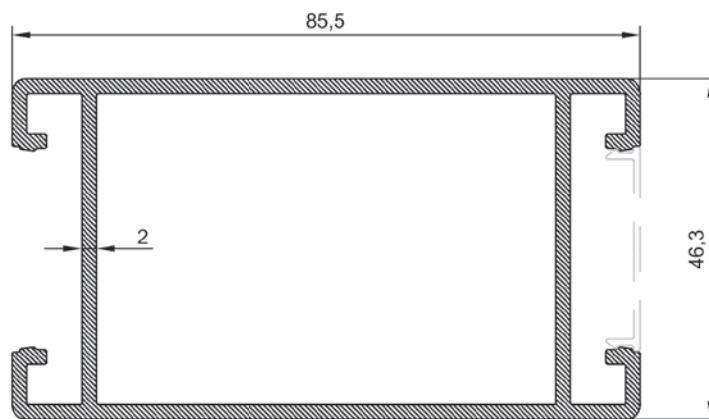

ER 4817  
2,145 kg/m  
50 X 120 Dikme Profili

ER 4818  
1,600 kg/m  
40 X 80 Dikme Profili

ER 4819  
1,385 kg/m  
40 X 60 Dikme Profili

ER 4827  
2,080 kg/m  
40X80 Yuvarlak Ankrajlı Dikme

ER 4828  
1,860 kg/m  
40X60 Yuvarlak Ankrajlı Dikme

ER 4822  
1,394 kg/m  
40 X 80 Küpeşte Profili

ER 4823  
1,247 kg/m  
30 X 80 Küpeşte Pprofili

ER 4825

1,160 kg/m

5+5 ve 6+6 Cam Yataklama Profili

ER 4826

1,250 kg/m

10 + 10 Cam Yataklama Profili