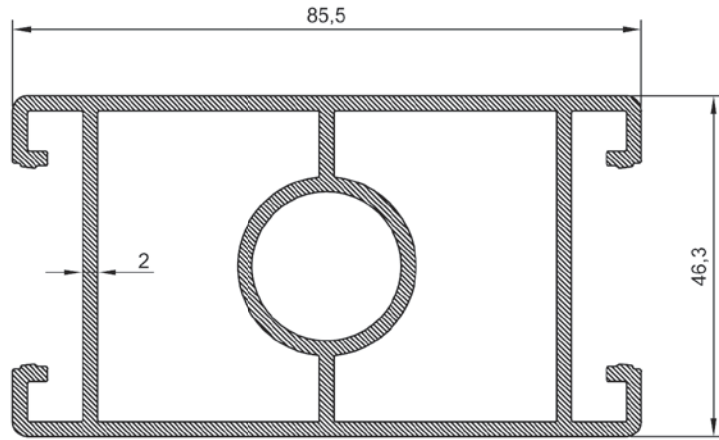

ER 4817  
2,145 kg/m  
50 X 120 Dikme Profili

ER 4818  
1,600 kg/m  
40 X 80 Dikme Profili

ER 4819  
1,385 kg/m  
40 X 60 Dikme Profili

ER 4827  
2,080 kg/m  
40X80 Yuvarlak Ankrajlı Dikme

ER 4828  
1,860 kg/m  
40X60 Yuvarlak Ankrajlı Dikme

ER 4822  
1,394 kg/m  
40 X 80 Küpeşte Profili

ER 4823  
1,247 kg/m  
30 X 80 Küpeşte Pprofili

ER 4825

1,160 kg/m

5+5 ve 6+6 Cam Yataklama Profili

ER 4826

1,250 kg/m

10 + 10 Cam Yataklama Profili