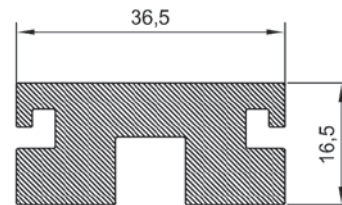

ER 4822  
1,394 kg/m  
40 X 80 Küpeşte Profili

ER 4823  
1,247 kg/m  
30 X 80 Küpeşte Pprofili

ER 4825

1,160 kg/m

5+5 ve 6+6 Cam Yataklama Profili

ER 4826

1,250 kg/m

10 + 10 Cam Yataklama Profili

ER 4824

0,107 kg/m

Yataklama Yan Kapak Profili

ER 4820

0,087 kg/m

Dikme ve Cam Yatak Kapak Profili

ER 4850

0,130 kg/m

Küpeşte Kapak Profili

ER 4821

1,274 Kg/m

Kanallı Birleştirme Adaptör Profili

ER 4831  
11,282 Kg/m  
20cm.Kapaklı Mafsal Profili

ER 4814  
5,989 kg/m  
120 LİK Dikma Mafsal Profili

ER 4815

5,350 kg/m