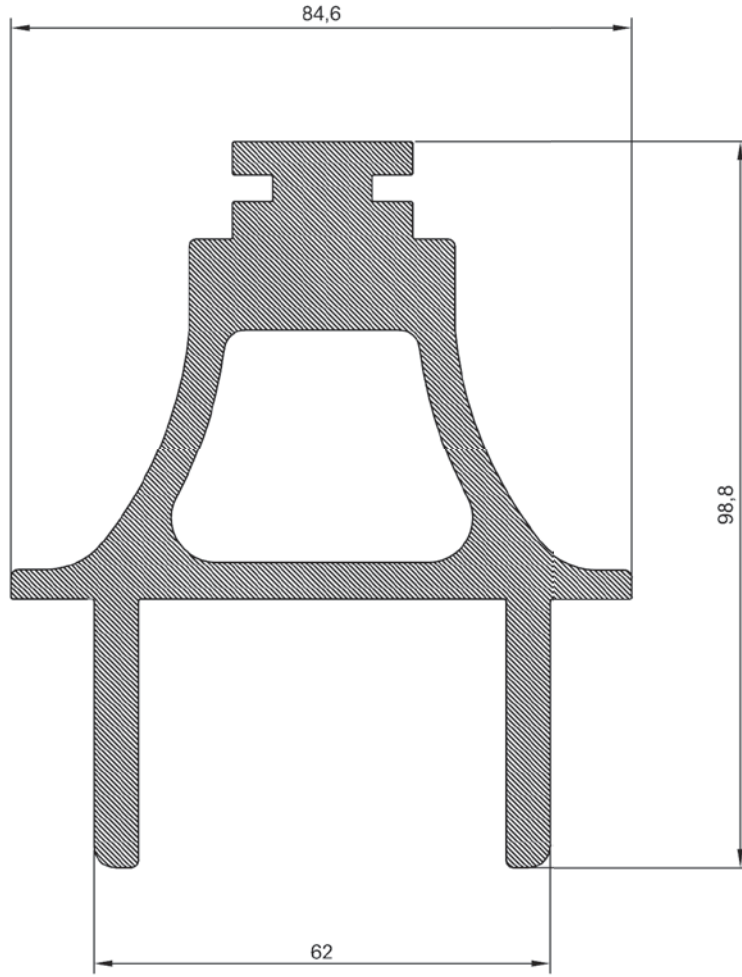

Küpeşte Kapak Profili

ER 4821

1,274 Kg/m

Kanallı Birleştirme Adaptör Profili

ER 4831  
11,282 Kg/m  
20cm.Kapaklı Mafsal Profili

ER 4814  
5,989 kg/m  
120 LİK Dikma Mafsal Profili

ER 4815

5,350 kg/m

80 LİK Dikma Mafsal Profili

ER 4816  
5,005 kg/m  
60 LİK Dikma Mafsal Profili

ER 4852  
0,300 kg/m  
20 X 20 X 1.5 Kutu Profili

ER 4860  
0,628 kg/m  
40 X 40 X 1.5 Kutu Profili

ER 4853  
0,464 kg/m  
30 X 30 X 1.5 Kutu Profili