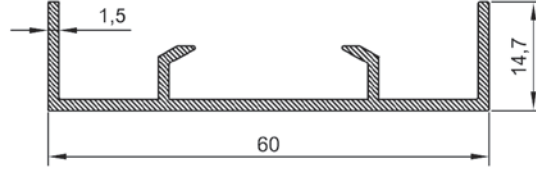

ER 4857
4,051 kg/m
40 X 60 Dikma Flanşı

ER 4851
0,427 kg/m
Ankrāj Gizleme Kapak Profili