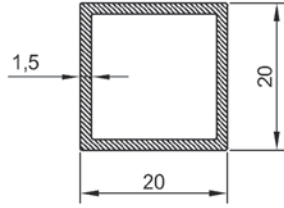

ER 4824

0,107 kg/m

Yataklama Yan Kapak Profili

ER 4820

0,087 kg/m

Dikme ve Cam Yatak Kapak Profili

ER 4850

0,130 kg/m

Küpeşte Kapak Profili

ER 4821

1,274 Kg/m

Kanallı Birleştirme Adaptör Profili

ER 4831  
11,282 Kg/m  
20cm.Kapaklı Mafsal Profili

ER 4814  
5,989 kg/m  
120 LİK Dikma Mafsal Profili

ER 4815

5,350 kg/m

80 LİK Dikma Mafsal Profili

ER 4816  
5,005 kg/m  
60 LİK Dikma Mafsal Profili

ER 4852  
0,300 kg/m  
20 X 20 X 1.5 Kutu Profili

ER 4860  
0,628 kg/m  
40 X 40 X 1.5 Kutu Profili

ER 4853  
0,464 kg/m  
30 X 30 X 1.5 Kutu Profili