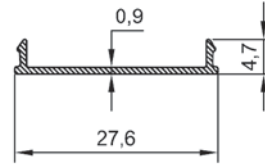

ER 4817  
2,145 kg/m  
50 X 120 Dikme Profili

ER 4818  
1,600 kg/m  
40 X 80 Dikme Profili

ER 4819  
1,385 kg/m  
40 X 60 Dikme Profili

ER 4827  
2,080 kg/m  
40X80 Yuvarlak Ankrajlı Dikme

ER 4828  
1,860 kg/m  
40X60 Yuvarlak Ankrajlı Dikme

ER 4822  
1,394 kg/m  
40 X 80 Küpeşte Profili

ER 4823  
1,247 kg/m  
30 X 80 Küpeşte Pprofili

ER 4825

1,160 kg/m

5+5 ve 6+6 Cam Yataklama Profili

ER 4826

1,250 kg/m

10 + 10 Cam Yataklama Profili

ER 4824

0,107 kg/m

Yataklama Yan Kapak Profili

ER 4820

0,087 kg/m

Dikme ve Cam Yatak Kapak Profili

ER 4850

0,130 kg/m