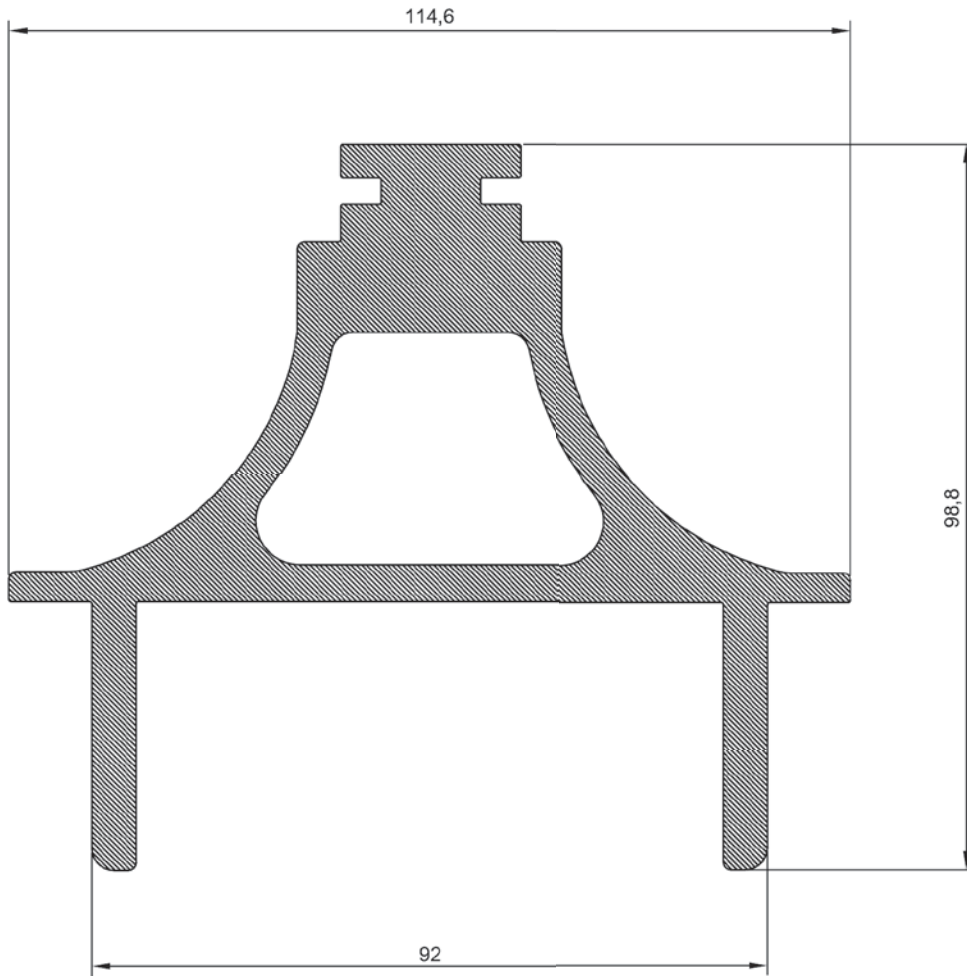

Küpeşte Kapak Profili

ER 4821

1,274 Kg/m

Kanallı Birleştirme Adaptör Profili

ER 4831  
11,282 Kg/m  
20cm.Kapaklı Mafsal Profili

ER 4814  
5,989 kg/m  
120 LİK Dikma Mafsal Profili

ER 4815

5,350 kg/m