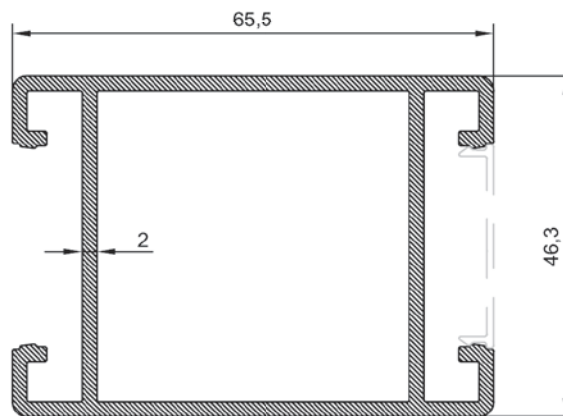

ER 4817  
2,145 kg/m  
50 X 120 Dikme Profili

ER 4818  
1,600 kg/m  
40 X 80 Dikme Profili

ER 4819  
1,385 kg/m  
40 X 60 Dikme Profili

ER 4827  
2,080 kg/m  
40X80 Yuvarlak Ankrajlı Dikme

ER 4828  
1,860 kg/m  
40X60 Yuvarlak Ankrajlı Dikme

ER 4822  
1,394 kg/m  
40 X 80 Küpeşte Profili

ER 4823  
1,247 kg/m  
30 X 80 Küpeşte Pprofili

ER 4825

1,160 kg/m

5+5 ve 6+6 Cam Yataklama Profili

ER 4826

1,250 kg/m

10 + 10 Cam Yataklama Profili