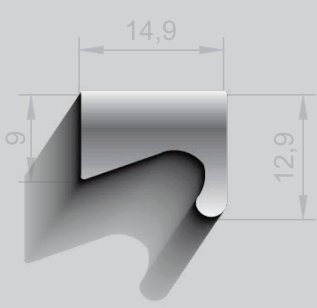

ALÜMİNYUM KULP PROFİL KATALOĞU

www.ersasaluminyum.com.tr

ER 5831
0,430 kg/m

ER 5846
0,405 kg/m

ER 5699
0,184 kg/m

ER 5670
0,568 kg/m

ER 4796
0,345 kg/m

ER 4799
0,292 kg/m

ER 4895
0,325 kg/m

ER 4884
0,313 kg/m

ER 4896
0,477 kg/m

ER 4899
0,498 kg/m

ER 4980
0,325 kg/m

ER 4800
0,258 kg/m

ER 4877
0,304 kg/m

ER 4812
0,296 kg/m