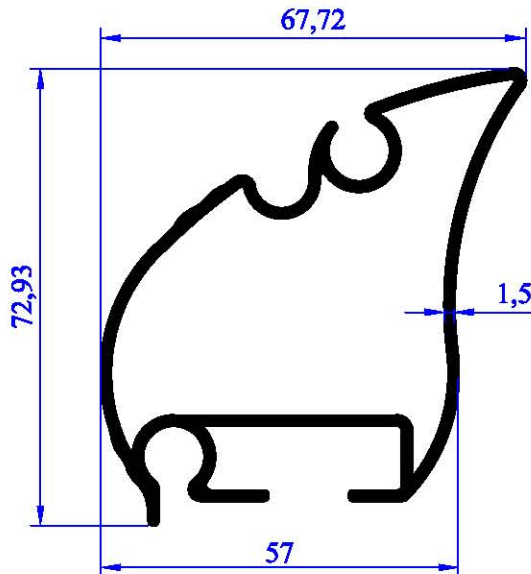

TENTE PROFİLLERİ

ER 1279

AĞIRLIK : 1,041 kg/m
WEIGHT

ER 1325

AĞIRLIK : 0,832 kg/m
WEIGHT

ER 1620

AĞIRLIK : 0,887 kg/m
WEIGHT

TENTE PROFİLLERİ

ER 1309

AĞIRLIK : 0,887 kg/m
WEIGHT

ER 1622

AĞIRLIK : 1,080 kg/m
WEIGHT

ER 1280

AĞIRLIK : 1,267 kg/m
WEIGHT

TENTE PROFİLLERİ

ER 1277
AĞIRLIK : 0,475 kg/m
WEIGHT

ER 1838
AĞIRLIK : 0,440 kg/m
WEIGHT

ER 1835
AĞIRLIK : 13,420 kg/m
WEIGHT

ER 1837
AĞIRLIK : 7,886 kg/m
WEIGHT

TENTE PROFİLLERİ

ER 1326

AĞIRLIK : 0,325 kg/m
WEIGHT

ER 1347

AĞIRLIK : 0,358 kg/m
WEIGHT

ER 1619

AĞIRLIK : 0,252 kg/m
WEIGHT

ER 1278

AĞIRLIK : 0,295 kg/m
WEIGHT

ER 1621

AĞIRLIK : 0,744 kg/m
WEIGHT

ER 1349

AĞIRLIK : 0,952 kg/m
WEIGHT