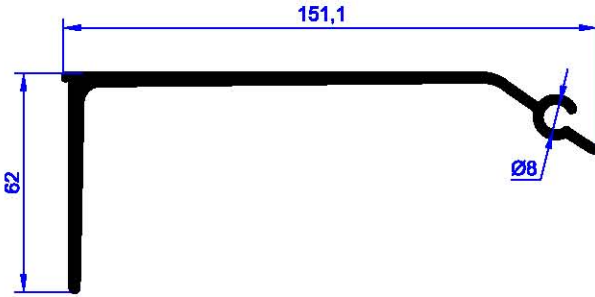

ER 1185

AĞIRLIK : 1,446 kg/m
WEIGHT

ER 1836

AĞIRLIK : 1,733 kg/m
WEIGHT

ER 1229

AĞIRLIK : 1,048 kg/m
WEIGHT

ER 1186

AĞIRLIK : 0,771 kg/m
WEIGHT

TENTE PROFİLLERİ

ER 1279

AĞIRLIK : 1,041 kg/m
WEIGHT

ER 1325

AĞIRLIK : 0,832 kg/m
WEIGHT

ER 1620

AĞIRLIK : 0,887 kg/m
WEIGHT

TENTE PROFİLLERİ

ER 1309

AĞIRLIK : 0,887 kg/m
WEIGHT

ER 1622

AĞIRLIK : 1,080 kg/m
WEIGHT

ER 1280

AĞIRLIK : 1,267 kg/m
WEIGHT

TENTE PROFİLLERİ

ER 1277
AĞIRLIK : 0,475 kg/m
WEIGHT

ER 1838
AĞIRLIK : 0,440 kg/m
WEIGHT

ER 1835
AĞIRLIK : 13,420 kg/m
WEIGHT

ER 1837
AĞIRLIK : 7,886 kg/m
WEIGHT

TENTE PROFİLLERİ

ER 1326

AĞIRLIK : 0,325 kg/m
WEIGHT

ER 1347

AĞIRLIK : 0,358 kg/m
WEIGHT