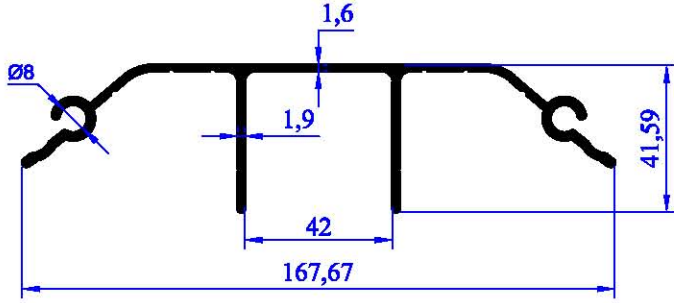

ER 1185

AĞIRLIK : 1,446 kg/m
WEIGHT

ER 1836

AĞIRLIK : 1,733 kg/m
WEIGHT

ER 1229

AĞIRLIK : 1,048 kg/m
WEIGHT

ER 1186

AĞIRLIK : 0,771 kg/m
WEIGHT

TENTE PROFİLLERİ

ER 1279

AĞIRLIK : 1,041 kg/m
WEIGHT

ER 1325

AĞIRLIK : 0,832 kg/m
WEIGHT

ER 1620

AĞIRLIK : 0,887 kg/m
WEIGHT

TENTE PROFİLLERİ

ER 1309

AĞIRLIK : 0,887 kg/m
WEIGHT

ER 1622

AĞIRLIK : 1,080 kg/m
WEIGHT

ER 1280

AĞIRLIK : 1,267 kg/m
WEIGHT

TENTE PROFİLLERİ

ER 1277
AĞIRLIK : 0,475 kg/m
WEIGHT

ER 1838
AĞIRLIK : 0,440 kg/m
WEIGHT

ER 1835
AĞIRLIK : 13,420 kg/m
WEIGHT

ER 1837
AĞIRLIK : 7,886 kg/m
WEIGHT

TENTE PROFİLLERİ

ER 1326

AĞIRLIK : 0,325 kg/m
WEIGHT

ER 1347

AĞIRLIK : 0,358 kg/m
WEIGHT