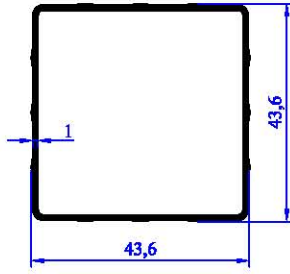

TENTE PROFİLLERİ

ER 1279

AĞIRLIK : 1,041 kg/m
WEIGHT

ER 1325

AĞIRLIK : 0,832 kg/m
WEIGHT

ER 1620

AĞIRLIK : 0,887 kg/m
WEIGHT

TENTE PROFİLLERİ

ER 1309

AĞIRLIK : 0,887 kg/m
WEIGHT

ER 1622

AĞIRLIK : 1,080 kg/m
WEIGHT

ER 1280

AĞIRLIK : 1,267 kg/m
WEIGHT

TENTE PROFİLLERİ

ER 1277
AĞIRLIK : 0,475 kg/m
WEIGHT

ER 1838
AĞIRLIK : 0,440 kg/m
WEIGHT

ER 1835
AĞIRLIK : 13,420 kg/m
WEIGHT

ER 1837
AĞIRLIK : 7,886 kg/m
WEIGHT

TENTE PROFİLLERİ

ER 1326

AĞIRLIK : 0,325 kg/m
WEIGHT

ER 1347

AĞIRLIK : 0,358 kg/m
WEIGHT

ER 1619

AĞIRLIK : 0,252 kg/m
WEIGHT

ER 1278

AĞIRLIK : 0,295 kg/m
WEIGHT

ER 1621

AĞIRLIK : 0,744 kg/m
WEIGHT

ER 1349

AĞIRLIK : 0,952 kg/m
WEIGHT