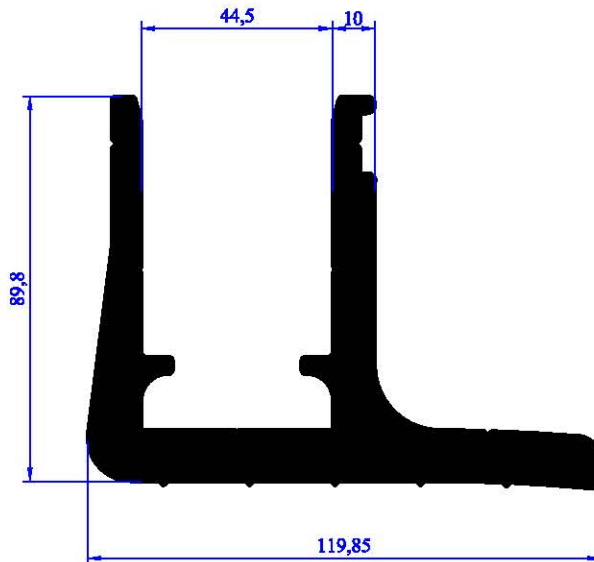

TENTE PROFİLLERİ

ER 1279

AĞIRLIK : 1,041 kg/m
WEIGHT

ER 1325

AĞIRLIK : 0,832 kg/m
WEIGHT

ER 1620

AĞIRLIK : 0,887 kg/m
WEIGHT

TENTE PROFİLLERİ

ER 1309

AĞIRLIK : 0,887 kg/m
WEIGHT

ER 1622

AĞIRLIK : 1,080 kg/m
WEIGHT

ER 1280

AĞIRLIK : 1,267 kg/m
WEIGHT

TENTE PROFİLLERİ

ER 1277
AĞIRLIK : 0,475 kg/m
WEIGHT

ER 1838
AĞIRLIK : 0,440 kg/m
WEIGHT

ER 1835
AĞIRLIK : 13,420 kg/m
WEIGHT

ER 1837
AĞIRLIK : 7,886 kg/m
WEIGHT

TENTE PROFİLLERİ

ER 1326

AĞIRLIK : 0,325 kg/m
WEIGHT

ER 1347

AĞIRLIK : 0,358 kg/m
WEIGHT

ER 1619

AĞIRLIK : 0,252 kg/m
WEIGHT

ER 1278

AĞIRLIK : 0,295 kg/m
WEIGHT

ER 1621

AĞIRLIK : 0,744 kg/m
WEIGHT

ER 1349

AĞIRLIK : 0,952 kg/m
WEIGHT