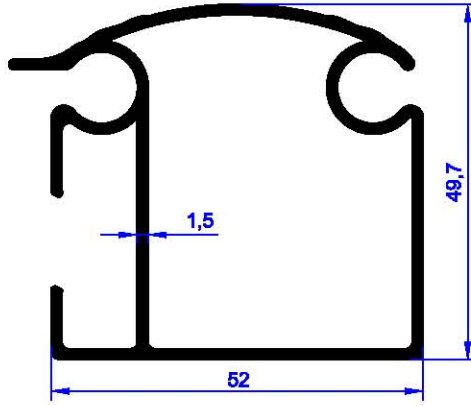

ER 1185

AĞIRLIK : 1,446 kg/m
WEIGHT

ER 1836

AĞIRLIK : 1,733 kg/m
WEIGHT

ER 1229

AĞIRLIK : 1,048 kg/m
WEIGHT

ER 1186

AĞIRLIK : 0,771 kg/m
WEIGHT

TENTE PROFİLLERİ

ER 1279

AĞIRLIK : 1,041 kg/m
WEIGHT

ER 1325

AĞIRLIK : 0,832 kg/m
WEIGHT

ER 1620

AĞIRLIK : 0,887 kg/m
WEIGHT

TENTE PROFİLLERİ

ER 1309

AĞIRLIK : 0,887 kg/m
WEIGHT

ER 1622

AĞIRLIK : 1,080 kg/m
WEIGHT

ER 1280

AĞIRLIK : 1,267 kg/m
WEIGHT

TENTE PROFİLLERİ

ER 1277
AĞIRLIK : 0,475 kg/m
WEIGHT

ER 1838
AĞIRLIK : 0,440 kg/m
WEIGHT

ER 1835
AĞIRLIK : 13,420 kg/m
WEIGHT

ER 1837
AĞIRLIK : 7,886 kg/m
WEIGHT

TENTE PROFİLLERİ

ER 1326

AĞIRLIK : 0,325 kg/m
WEIGHT

ER 1347

AĞIRLIK : 0,358 kg/m
WEIGHT