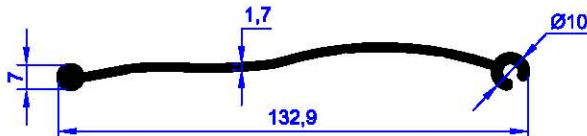

ER 1185

AĞIRLIK : 1,446 kg/m
WEIGHT

ER 1836

AĞIRLIK : 1,733 kg/m
WEIGHT

ER 1229

AĞIRLIK : 1,048 kg/m
WEIGHT

ER 1186

AĞIRLIK : 0,771 kg/m
WEIGHT

TENTE PROFİLLERİ

ER 1279

AĞIRLIK : 1,041 kg/m
WEIGHT

ER 1325

AĞIRLIK : 0,832 kg/m
WEIGHT

ER 1620

AĞIRLIK : 0,887 kg/m
WEIGHT

TENTE PROFİLLERİ

ER 1309

AĞIRLIK : 0,887 kg/m
WEIGHT

ER 1622

AĞIRLIK : 1,080 kg/m
WEIGHT

ER 1280

AĞIRLIK : 1,267 kg/m
WEIGHT

TENTE PROFİLLERİ

ER 1277
AĞIRLIK : 0,475 kg/m
WEIGHT