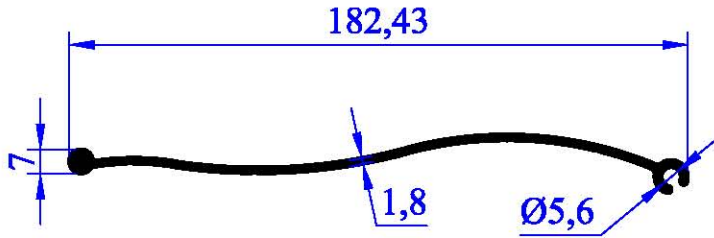

ER 1185

AĞIRLIK : 1,446 kg/m
WEIGHT

ER 1836

AĞIRLIK : 1,733 kg/m
WEIGHT

ER 1229

AĞIRLIK : 1,048 kg/m
WEIGHT

ER 1186

AĞIRLIK : 0,771 kg/m
WEIGHT

TENTE PROFİLLERİ

ER 1279

AĞIRLIK : 1,041 kg/m
WEIGHT

ER 1325

AĞIRLIK : 0,832 kg/m
WEIGHT

ER 1620

AĞIRLIK : 0,887 kg/m
WEIGHT

TENTE PROFİLLERİ

ER 1309

AĞIRLIK : 0,887 kg/m
WEIGHT

ER 1622

AĞIRLIK : 1,080 kg/m
WEIGHT

ER 1280

AĞIRLIK : 1,267 kg/m
WEIGHT

TENTE PROFİLLERİ

ER 1277
AĞIRLIK : 0,475 kg/m
WEIGHT

ER 1838
AĞIRLIK : 0,440 kg/m
WEIGHT

ER 1835
AĞIRLIK : 13,420 kg/m
WEIGHT

ER 1837
AĞIRLIK : 7,886 kg/m
WEIGHT

TENTE PROFİLLERİ

ER 1326

AĞIRLIK : 0,325 kg/m
WEIGHT

ER 1347

AĞIRLIK : 0,358 kg/m
WEIGHT