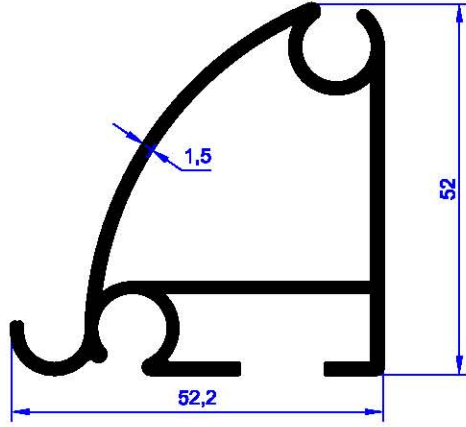

ER 1185

AĞIRLIK : 1,446 kg/m
WEIGHT

ER 1836

AĞIRLIK : 1,733 kg/m
WEIGHT

ER 1229

AĞIRLIK : 1,048 kg/m
WEIGHT

ER 1186

AĞIRLIK : 0,771 kg/m
WEIGHT

TENTE PROFİLLERİ

ER 1279

AĞIRLIK : 1,041 kg/m
WEIGHT

ER 1325

AĞIRLIK : 0,832 kg/m
WEIGHT

ER 1620

AĞIRLIK : 0,887 kg/m
WEIGHT

TENTE PROFİLLERİ

ER 1309

AĞIRLIK : 0,887 kg/m
WEIGHT

ER 1622

AĞIRLIK : 1,080 kg/m
WEIGHT

ER 1280

AĞIRLIK : 1,267 kg/m
WEIGHT

TENTE PROFİLLERİ

ER 1277
AĞIRLIK : 0,475 kg/m
WEIGHT

ER 1838
AĞIRLIK : 0,440 kg/m
WEIGHT

ER 1835
AĞIRLIK : 13,420 kg/m
WEIGHT

ER 1837
AĞIRLIK : 7,886 kg/m
WEIGHT

TENTE PROFİLLERİ

ER 1326

AĞIRLIK : 0,325 kg/m
WEIGHT

ER 1347

AĞIRLIK : 0,358 kg/m
WEIGHT