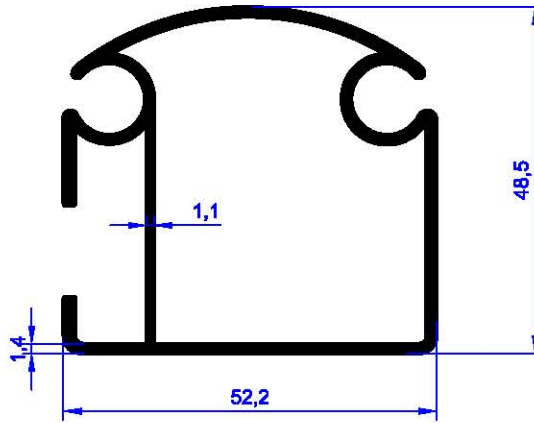

ER 1185

AĞIRLIK : 1,446 kg/m
WEIGHT

ER 1836

AĞIRLIK : 1,733 kg/m
WEIGHT

ER 1229

AĞIRLIK : 1,048 kg/m
WEIGHT

ER 1186

AĞIRLIK : 0,771 kg/m
WEIGHT

TENTE PROFİLLERİ

ER 1279

AĞIRLIK : 1,041 kg/m
WEIGHT

ER 1325

AĞIRLIK : 0,832 kg/m
WEIGHT

ER 1620

AĞIRLIK : 0,887 kg/m
WEIGHT

TENTE PROFİLLERİ

ER 1309

AĞIRLIK : 0,887 kg/m
WEIGHT

ER 1622

AĞIRLIK : 1,080 kg/m
WEIGHT

ER 1280

AĞIRLIK : 1,267 kg/m
WEIGHT

TENTE PROFİLLERİ

ER 1277
AĞIRLIK : 0,475 kg/m
WEIGHT

ER 1838
AĞIRLIK : 0,440 kg/m
WEIGHT

ER 1835
AĞIRLIK : 13,420 kg/m
WEIGHT

ER 1837
AĞIRLIK : 7,886 kg/m
WEIGHT

TENTE PROFİLLERİ

ER 1326

AĞIRLIK : 0,325 kg/m
WEIGHT

ER 1347

AĞIRLIK : 0,358 kg/m
WEIGHT