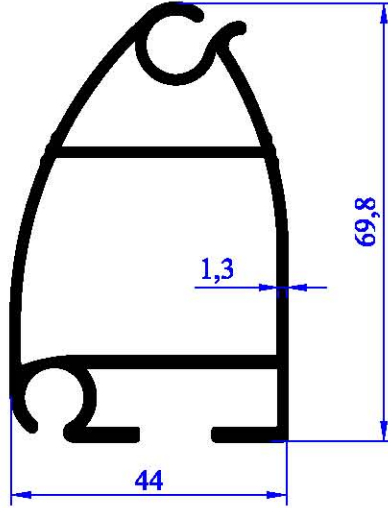

ER 1185

AĞIRLIK : 1,446 kg/m
WEIGHT

ER 1836

AĞIRLIK : 1,733 kg/m
WEIGHT

ER 1229

AĞIRLIK : 1,048 kg/m
WEIGHT

ER 1186

AĞIRLIK : 0,771 kg/m
WEIGHT

TENTE PROFİLLERİ

ER 1279

AĞIRLIK : 1,041 kg/m
WEIGHT

ER 1325

AĞIRLIK : 0,832 kg/m
WEIGHT

ER 1620

AĞIRLIK : 0,887 kg/m
WEIGHT

TENTE PROFİLLERİ

ER 1309

AĞIRLIK : 0,887 kg/m
WEIGHT

ER 1622

AĞIRLIK : 1,080 kg/m
WEIGHT

ER 1280

AĞIRLIK : 1,267 kg/m
WEIGHT

TENTE PROFİLLERİ

ER 1277
AĞIRLIK : 0,475 kg/m
WEIGHT

ER 1838
AĞIRLIK : 0,440 kg/m
WEIGHT

ER 1835
AĞIRLIK : 13,420 kg/m
WEIGHT

ER 1837
AĞIRLIK : 7,886 kg/m
WEIGHT

TENTE PROFİLLERİ

ER 1326

AĞIRLIK : 0,325 kg/m
WEIGHT

ER 1347

AĞIRLIK : 0,358 kg/m
WEIGHT