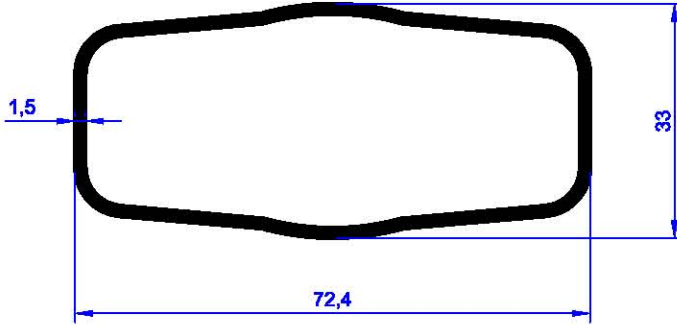

ER 1185

AĞIRLIK : 1,446 kg/m
WEIGHT

ER 1836

AĞIRLIK : 1,733 kg/m
WEIGHT

ER 1229

AĞIRLIK : 1,048 kg/m
WEIGHT

ER 1186

AĞIRLIK : 0,771 kg/m
WEIGHT

ER 1309

AĞIRLIK : 0,887 kg/m
WEIGHT

ER 1622

AĞIRLIK : 1,080 kg/m
WEIGHT

ER 1280

AĞIRLIK : 1,267 kg/m
WEIGHT

TENTE PROFİLLERİ

ER 1277
AĞIRLIK : 0,475 kg/m
WEIGHT

ER 1838
AĞIRLIK : 0,440 kg/m
WEIGHT

ER 1835
AĞIRLIK : 13,420 kg/m
WEIGHT

ER 1837
AĞIRLIK : 7,886 kg/m
WEIGHT

TENTE PROFİLLERİ

ER 1326

AĞIRLIK : 0,325 kg/m
WEIGHT

ER 1347

AĞIRLIK : 0,358 kg/m
WEIGHT

ER 1619

AĞIRLIK : 0,252 kg/m
WEIGHT

ER 1278

AĞIRLIK : 0,295 kg/m
WEIGHT

ER 1621

AĞIRLIK : 0,744 kg/m
WEIGHT

ER 1349

AĞIRLIK : 0,952 kg/m
WEIGHT