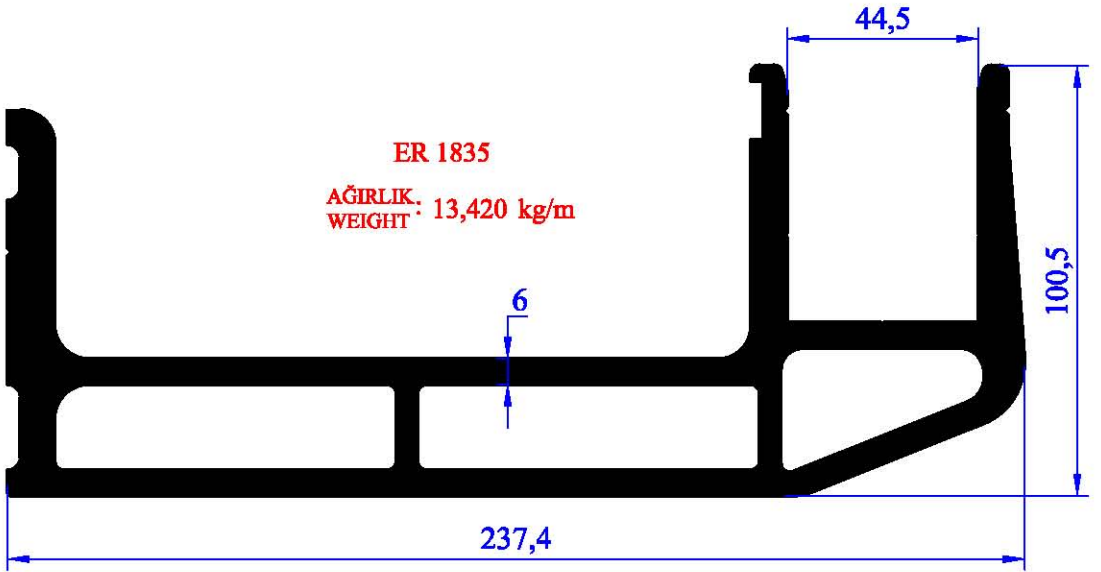

TENTE PROFİLLERİ

ER 1279

AĞIRLIK : 1,041 kg/m
WEIGHT

ER 1325

AĞIRLIK : 0,832 kg/m
WEIGHT

ER 1620

AĞIRLIK : 0,887 kg/m
WEIGHT

TENTE PROFİLLERİ

ER 1309

AĞIRLIK : 0,887 kg/m
WEIGHT

ER 1622

AĞIRLIK : 1,080 kg/m
WEIGHT

ER 1280

AĞIRLIK : 1,267 kg/m
WEIGHT

TENTE PROFİLLERİ

ER 1277
AĞIRLIK : 0,475 kg/m
WEIGHT

ER 1838
AĞIRLIK : 0,440 kg/m
WEIGHT

ER 1835
AĞIRLIK : 13,420 kg/m
WEIGHT

ER 1837
AĞIRLIK : 7,886 kg/m
WEIGHT

TENTE PROFİLLERİ

ER 1326

AĞIRLIK : 0,325 kg/m
WEIGHT

ER 1347

AĞIRLIK : 0,358 kg/m
WEIGHT

ER 1619

AĞIRLIK : 0,252 kg/m
WEIGHT

ER 1278

AĞIRLIK : 0,295 kg/m
WEIGHT

ER 1621

AĞIRLIK : 0,744 kg/m
WEIGHT

ER 1349

AĞIRLIK : 0,952 kg/m
WEIGHT