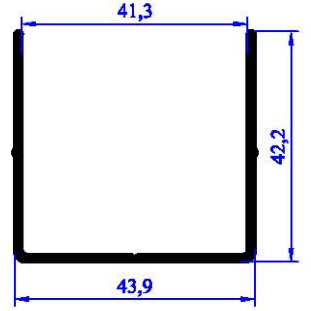

TENTE PROFİLLERİ

ER 1279

AĞIRLIK : 1,041 kg/m
WEIGHT

ER 1325

AĞIRLIK : 0,832 kg/m
WEIGHT

ER 1620

AĞIRLIK : 0,887 kg/m
WEIGHT

TENTE PROFİLLERİ

ER 1309

AĞIRLIK : 0,887 kg/m
WEIGHT

ER 1622

AĞIRLIK : 1,080 kg/m
WEIGHT

ER 1280

AĞIRLIK : 1,267 kg/m
WEIGHT

TENTE PROFİLLERİ

ER 1277
AĞIRLIK : 0,475 kg/m
WEIGHT

ER 1838
AĞIRLIK : 0,440 kg/m
WEIGHT

ER 1835
AĞIRLIK : 13,420 kg/m
WEIGHT

ER 1837
AĞIRLIK : 7,886 kg/m
WEIGHT

TENTE PROFİLLERİ

ER 1326

AĞIRLIK : 0,325 kg/m
WEIGHT

ER 1347

AĞIRLIK : 0,358 kg/m
WEIGHT

ER 1619

AĞIRLIK : 0,252 kg/m
WEIGHT

ER 1278

AĞIRLIK : 0,295 kg/m
WEIGHT

ER 1621

AĞIRLIK : 0,744 kg/m
WEIGHT

ER 1349

AĞIRLIK : 0,952 kg/m
WEIGHT