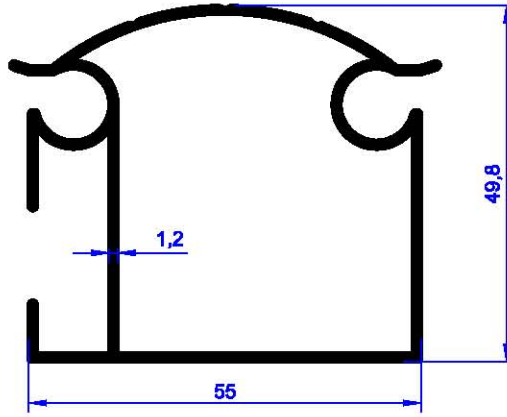

ER 1185

AĞIRLIK : 1,446 kg/m
WEIGHT

ER 1836

AĞIRLIK : 1,733 kg/m
WEIGHT

ER 1229

AĞIRLIK : 1,048 kg/m
WEIGHT

ER 1186

AĞIRLIK : 0,771 kg/m
WEIGHT

TENTE PROFİLLERİ

ER 1279

AĞIRLIK : 1,041 kg/m
WEIGHT

ER 1325

AĞIRLIK : 0,832 kg/m
WEIGHT

ER 1620

AĞIRLIK : 0,887 kg/m
WEIGHT

TENTE PROFİLLERİ

ER 1309

AĞIRLIK : 0,887 kg/m
WEIGHT

ER 1622

AĞIRLIK : 1,080 kg/m
WEIGHT

ER 1280

AĞIRLIK : 1,267 kg/m
WEIGHT

TENTE PROFİLLERİ

ER 1277
AĞIRLIK : 0,475 kg/m
WEIGHT

ER 1838
AĞIRLIK : 0,440 kg/m
WEIGHT

ER 1835
AĞIRLIK : 13,420 kg/m
WEIGHT

ER 1837
AĞIRLIK : 7,886 kg/m
WEIGHT

TENTE PROFİLLERİ

ER 1326

AĞIRLIK : 0,325 kg/m
WEIGHT

ER 1347

AĞIRLIK : 0,358 kg/m
WEIGHT